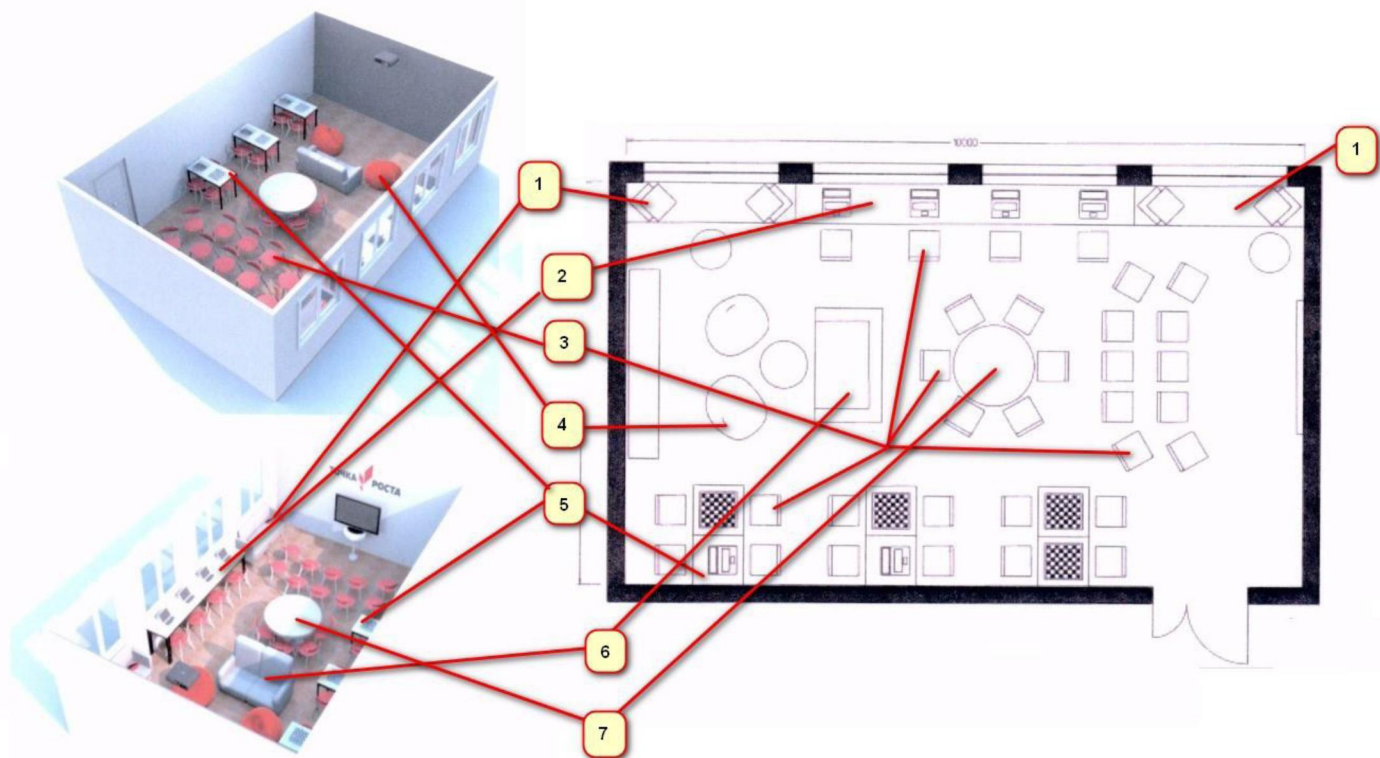

№	Наименование	Кол-во	Цена	Сумма
<b>Кабинет информатики</b>				
1	Стеллаж открытые бока 18 полок (3*6) по 330 мм 2120*900*400 (вишня)	1,00	16 553,60	16 553,60
2	Стул серый пластик на деревянных ножках Материал сиденья: пластик PP Материал каркаса: дерево бук	24,00	3 915,00	93 960,00
3	Доска магнитно-маркерная НА СТЕНДЕ (100x150 см), 2-сторонняя.	1,00	13 764,50	13 764,50
4	Стол белый трапеция 700*600 каркас "формат TP" белый ,лдсп 16мм	24,00	8 676,00	208 224,00
5	Стол белый 700*600 каркас "формат TP" белый, лдсп 16мм	1,00	8 550,00	8 550,00
6	Стул на колесах пк Материал сиденья: Ткань Материал крестовины: Пластик	9,00	3 750,00	33 750,00
7	Стол белый 1200*600 каркас "формат TP" черный, лдсп 16мм	1,00	9 300,00	9 300,00

№	Наименование	Кол-во	Цена	Сумма
<b>Кабинет информатики</b>				
1	Стол белый 1200*600 каркас "формат ТР" черный ,лдсп 16мм	2,00	9 300,00	18 600,00
2	Стол под ручной инструмент 1500*600	2,00	20 689,50	41 379,00
3	Стеллаж 6 полок по 330 мм 2120*700*400 (Белый),	5,00	9 140,00	45 700,00
4	Стеллаж 2-х сторонний 12 полок (2*6) по 330 мм 2120*1000*560 (Белый) ЛДСП 16мм, верхний и нижний уровни глухие для жесткости, дополнительные упоры по центру на уровнях 2-5	1,00	21 600,00	21 600,00
5	Стол белый 700*600 каркас "формат ТР" черный, лдсп 16мм	1,00	8 550,00	8 550,00
6	Стул красный пластик на деревянных ножках Материал сиденья: пластик РР Материал каркаса: дерево бук	16,00	3 915,00	62 640,00
7	Трибуна 500*500*1200 ЛДСП 16мм	1,00	6 500,00	6 500,00
8	Стол учителя белый 1500*700 каркас "формат ГЗ" белый, лдсп 16мм, экран лдсп	1,00	13 125,00	13 125,00
9	Стул Учителя Самба стационарный. Материал сиденья: Экокожа (PU) бежевая. Материал каркаса: Хромированный металл	1,00	6 930,00	6 930,00