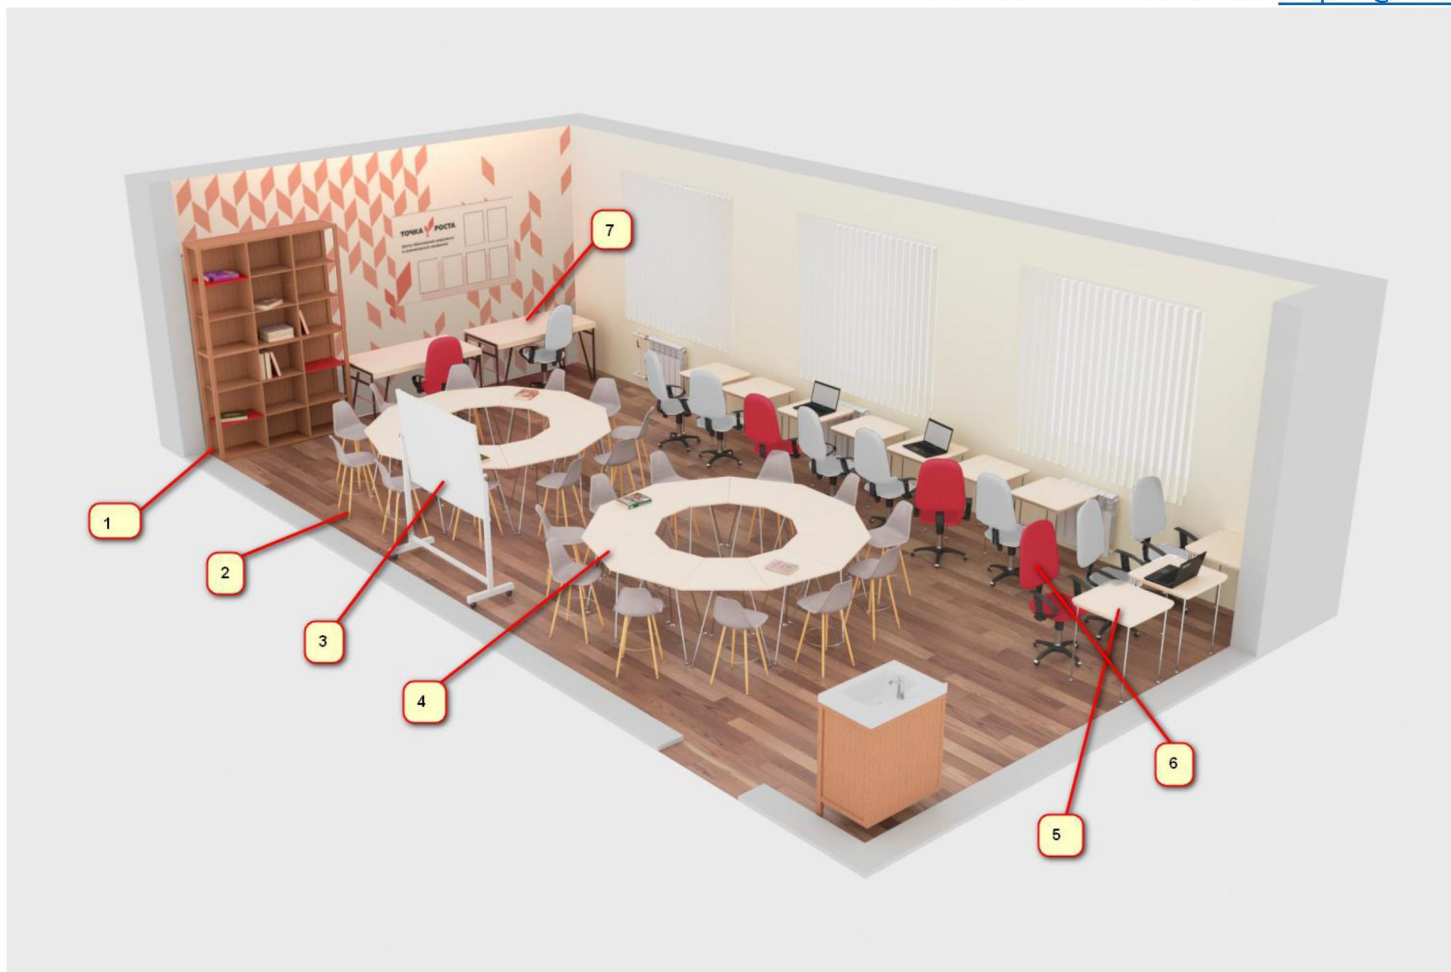

№	Наименование	Кол-во	Цена	Сумма
<b>Кабинет информатики</b>				
1	Стеллаж открытые бока 18 полок (3*6) по 330 мм 2120*900*400 (вишня)	1,00	16 553,60	16 553,60
2	Стул серый пластик на деревянных ножках Материал сиденья: пластик PP Материал каркаса: дерево бук	24,00	3 915,00	93 960,00
3	Доска магнитно-маркерная НА СТЕНДЕ (100x150 см), 2-сторонняя.	1,00	13 764,50	13 764,50
4	Стол белый трапеция 700*600 каркас "формат TP" белый ,лдсп 16мм	24,00	8 676,00	208 224,00
5	Стол белый 700*600 каркас "формат TP" белый, лдсп 16мм	1,00	8 550,00	8 550,00
6	Стул на колесах пк Материал сиденья: Ткань Материал крестовины: Пластик	9,00	3 750,00	33 750,00
7	Стол белый 1200*600 каркас "формат TP" черный, лдсп 16мм	1,00	9 300,00	9 300,00

№	Наименование	Кол-во	Цена	Сумма
<b>Кабинет информатики</b>				
1	Стол белый 1200*600 каркас "формат ТР" черный ,лдсп 16мм	2,00	9 300,00	18 600,00
2	Стол под ручной инструмент 1500*600	2,00	20 689,50	41 379,00
3	Стеллаж 6 полок по 330 мм 2120*700*400 (Белый),	5,00	9 140,00	45 700,00
4	Стеллаж 2-х сторонний 12 полок (2*6) по 330 мм 2120*1000*560 (Белый) ЛДСП 16мм, верхний и нижний уровни глухие для жесткости, дополнительные упоры по центру на уровнях 2-5	1,00	21 600,00	21 600,00
5	Стол белый 700*600 каркас "формат ТР" черный, лдсп 16мм	1,00	8 550,00	8 550,00
6	Стул красный пластик на деревянных ножках Материал сиденья: пластик РР Материал каркаса: дерево бук	16,00	3 915,00	62 640,00
7	Трибуна 500*500*1200 ЛДСП 16мм	1,00	6 500,00	6 500,00
8	Стол учителя белый 1500*700 каркас "формат ГЗ" белый, лдсп 16мм, экран лдсп	1,00	13 125,00	13 125,00
9	Стул Учителя Самба стационарный. Материал сиденья: Экокожа (PU) бежевая. Материал каркаса: Хромированный металл	1,00	6 930,00	6 930,00