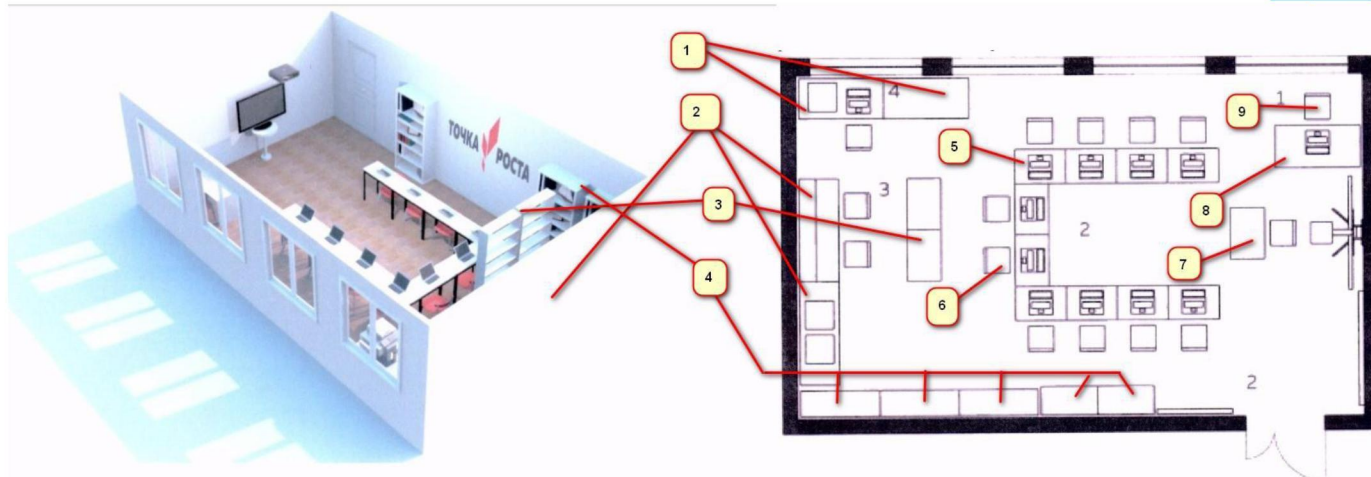

№	Наименование	Кол-во	Цена	Сумма
<b>Кабинет информатики</b>				
1	Стеллаж открытые бока 18 полок (3*6) по 330 мм 2120*900*400 (вишня)	1,00	16 553,60	16 553,60
2	Стул серый пластик на деревянных ножках Материал сиденья: пластик PP Материал каркаса: дерево бук	24,00	3 915,00	93 960,00
3	Доска магнитно-маркерная НА СТЕНДЕ (100x150 см), 2-сторонняя.	1,00	13 764,50	13 764,50
4	Стол белый трапеция 700*600 каркас "формат TP" белый ,лдсп 16мм	24,00	8 676,00	208 224,00
5	Стол белый 700*600 каркас "формат TP" белый, лдсп 16мм	1,00	8 550,00	8 550,00
6	Стул на колесах пк Материал сиденья: Ткань Материал крестовины: Пластик	9,00	3 750,00	33 750,00
7	Стол белый 1200*600 каркас "формат TP" черный, лдсп 16мм	1,00	9 300,00	9 300,00

№	Наименование	Кол-во	Цена	Сумма
<b>Кабинет информатики</b>				
1	Стол белый 1200*600 каркас "формат ТР" черный ,лдсп 16мм	2,00	9 300,00	18 600,00
2	Стол под ручной инструмент 1500*600	2,00	20 689,50	41 379,00
3	Стеллаж 6 полок по 330 мм 2120*700*400 (Белый),	5,00	9 140,00	45 700,00
4	Стеллаж 2-х сторонний 12 полок (2*6) по 330 мм 2120*1000*560 (Белый) ЛДСП 16мм, верхний и нижний уровни глухие для жесткости, дополнительные упоры по центру на уровнях 2-5	1,00	21 600,00	21 600,00
5	Стол белый 700*600 каркас "формат ТР" черный, лдсп 16мм	1,00	8 550,00	8 550,00
6	Стул красный пластик на деревянных ножках Материал сиденья: пластик РР Материал каркаса: дерево бук	16,00	3 915,00	62 640,00
7	Трибуна 500*500*1200 ЛДСП 16мм	1,00	6 500,00	6 500,00
8	Стол учителя белый 1500*700 каркас "формат ГЗ" белый, лдсп 16мм, экран лдсп	1,00	13 125,00	13 125,00
9	Стул Учителя Самба стационарный. Материал сиденья: Экокожа (PU) бежевая. Материал каркаса: Хромированный металл	1,00	6 930,00	6 930,00